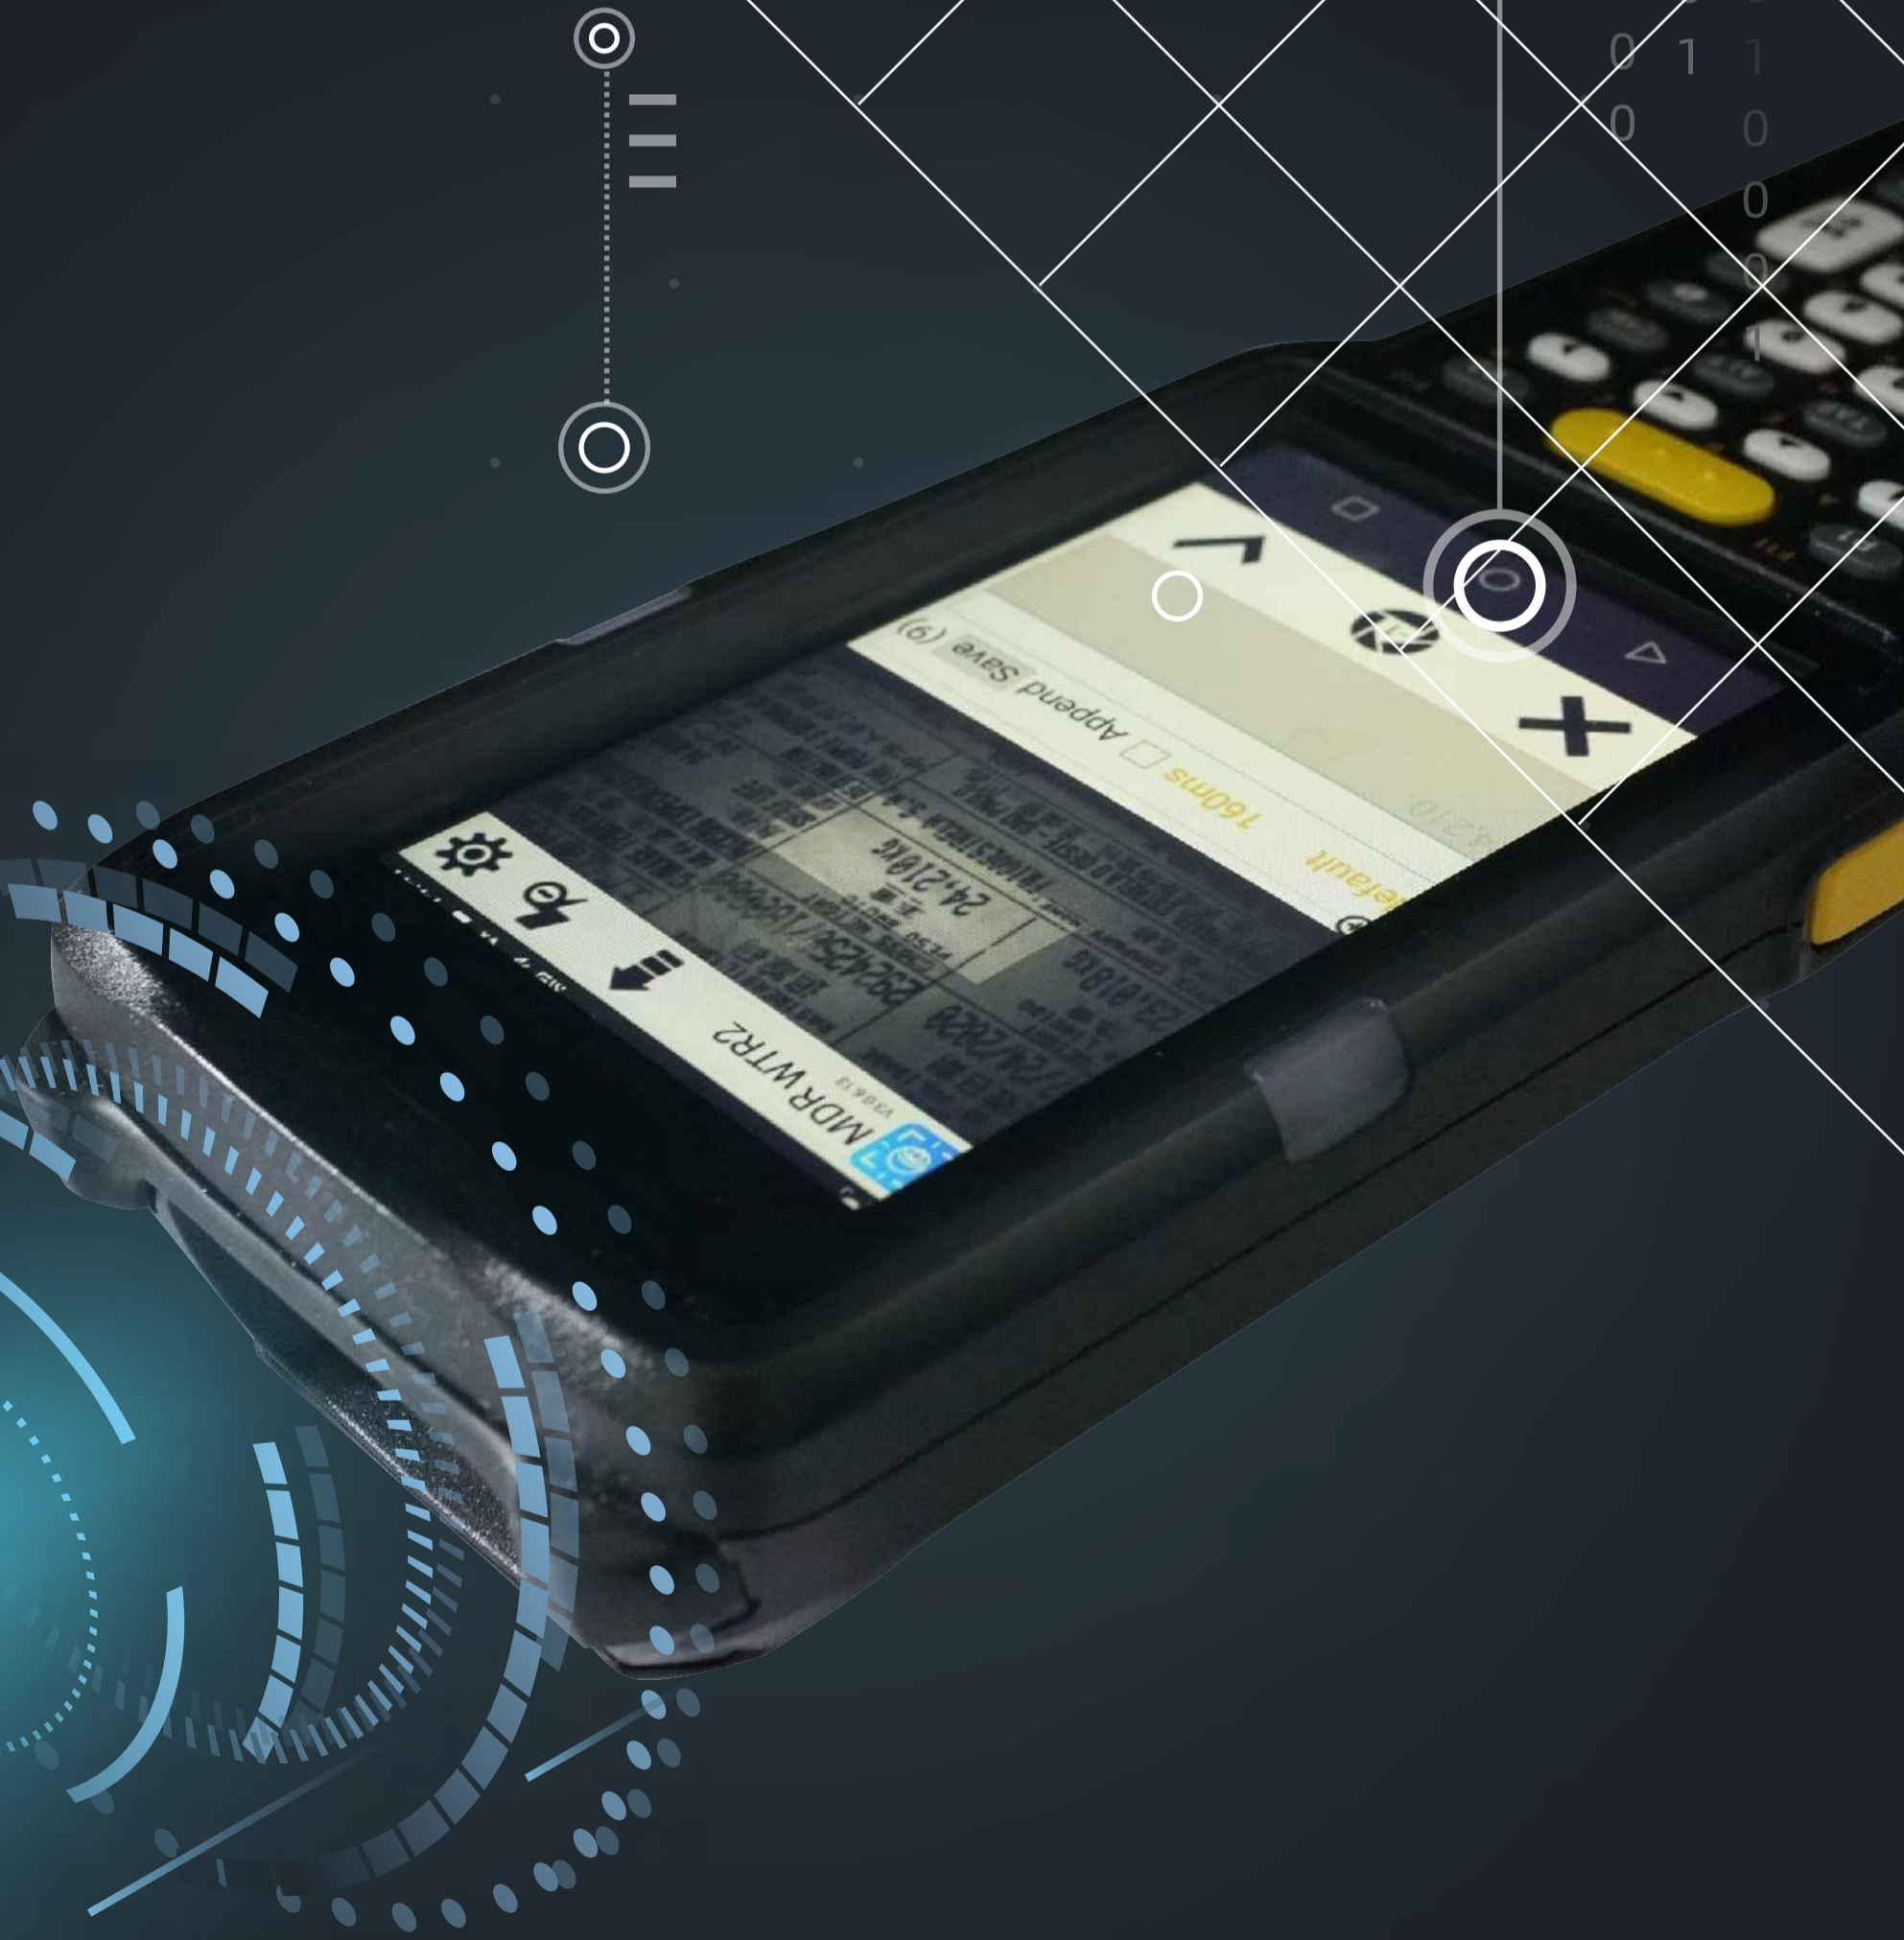

字符识别 不止于此

MDR

MDR移动直接识别 大大提高信息采集速率

遇到未被条码化的字符、日期、图形时，您可能只好选择手工录入，然而企业中同样存在着大量的未被条码化的字符、日期、图形，这些信息一样需要被快速的识别和自动读取。MDR软件与IVYSUN数据终端结合，针对：牛羊肉标签上的字符、商品上的保质期、集装箱上的箱号、汽车的车牌、护照上的机读区域、仪器仪表上的读数、物料上喷印的信息、金属部件上DPM的字符，都可以快速准确的读取并自动传输到企业的后台系统中。

MDR (Mobile Direct Recognition) 即移动直接识别。是充分利用了 IVYSUN 移动数据终端系列产品内置的2D扫描引擎或者 CMOS摄像引擎以及高速CPU的运算能力而开发的 OCR (Optical Character Recognition) 软件解决方案。

针对大量物流和工业应用场景中，很多时候除了要对条形码准确读取外还要对印刷字符进行准确读取。MDR可以对英文字母、数字、常用符号（或者客户定制的识别内容）直接识别并输出，输出前还可以使用正则表达式自定义规则进行输出过滤以确保识别结果的合法性。MDR不同于通常需要把图片上传到云端进行识别的OCR识别引擎，MDR完全使用IVYSUN移动数据终端本身的强大算力，从而可以不依赖于任何网络或者服务器支持。

支持语音识别输入，对于模糊不清的字符，如果肉眼可以辨别，那么员工可以使用MDR的语音识别功能进行信息采集。

多字体识别（字母、汉字、
特殊字符）

识别图案可定制

支持语音输入

可依据客户应用场景定制识别功能，并支持多种集成方式

具有特定应用场景识别功能，比如：中国大陆地区汽车车牌识别、国际标准集装箱箱号识别、进口牛羊肉重量标签识别、电表读数识别、钢卷上喷涂字符的识别。

识别结果可以按客户要求输出，支持输出到：移动数据终端上的光标所在处、Android的Intent广播机制、网络中任一电脑的TCP端口，网络中任一电脑上的光标所在处、电脑上的蓝牙接收器接收到电脑上光标所在处或者串行端口。